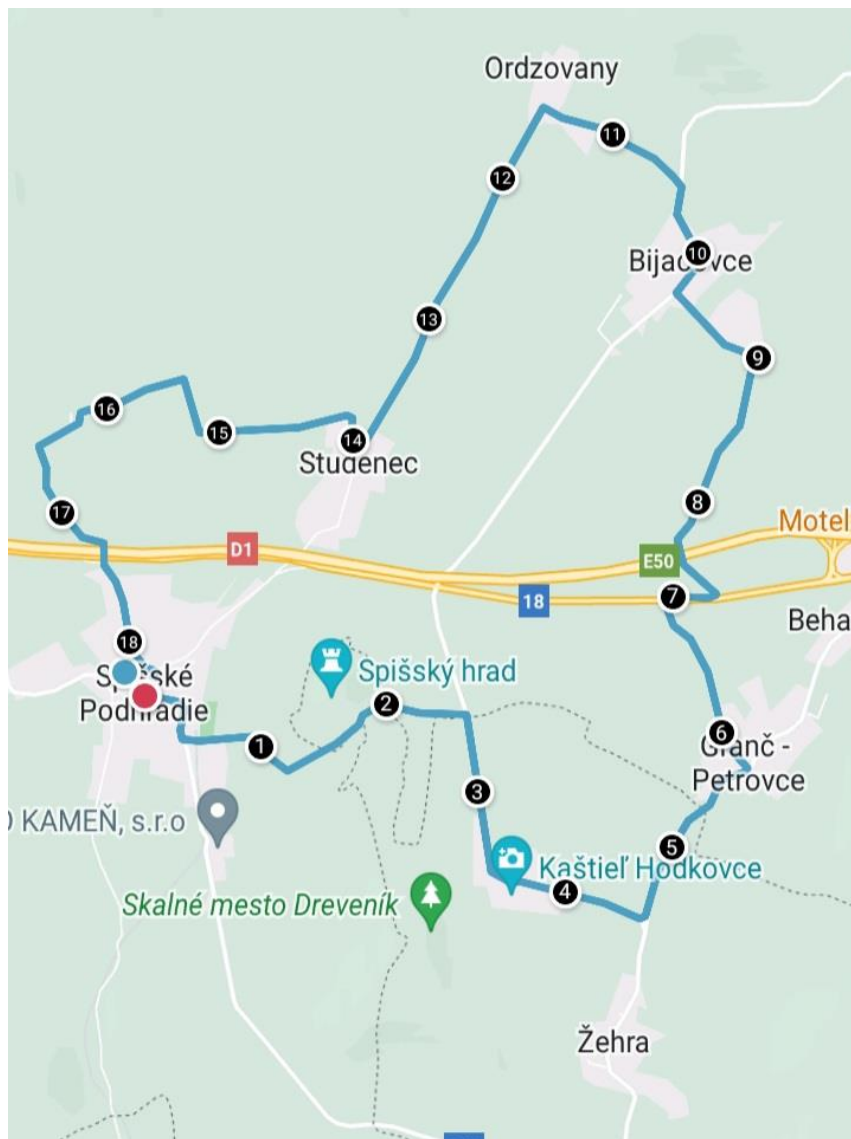

Štartovné: 5 Eur prihlásenie online a zaplatená platba na účet
10 Eur prihlásenie a platba na mieste v deň pretekov
0 Eur prihlásenie bežcov s trvalým pobytom v meste Spišské Podhradie

Prihlášky online : www.pretekaj.sk , www.beh.sk

Stravovanie a občerstvenie:

Riadne prihlásení pretekári a pretekárky majú zabezpečený obed (guláš + pivo/kofola).

Občerstvovacie stanice: 3 x na trati.

K dispozícii šatne a sprchy v objektoch mesta Spišské Podhradie.

Kategórie:

ženy

ŽA Absolútne poradie
G 40 do 49 rokov
H 50 do 59 rokov
I 60 a viac rokov

muži

MA Absolútne poradie
B 40-49 rokov
C 50-59 rokov
D 60-69 rokov
E 70 a viac rokov

deti

baby preteky (do 6 r. 2016 a mladší - 200 m)
žiaci I. (7 - 10 r. 2012-2015 - 500 m)
žiaci II. (11 - 14 r. 2008-2011 - 1200 m)