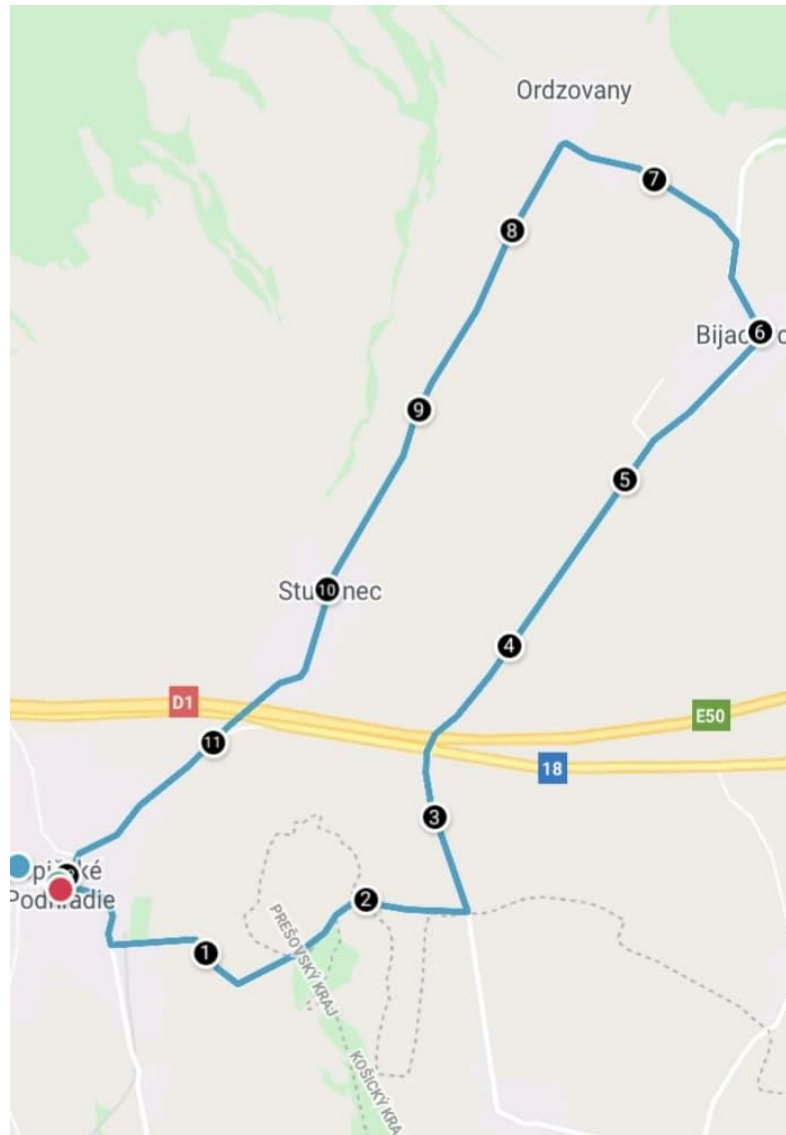

## BEH OKOLO SPIŠSKÉHO HRADU 2022

**Usporiadatelia:** Mesto Spišské Podhradie

**Termín:** 4. september 2022 - štart o 9:00 hod. (*nedeľa*)

**Prezentácia :** nedeľa 8:00-8.50 hod. (04.09.2022)  
(zasadačka mestského úradu 1.poschodie)

## Trasa pretekov :

### **Krátka 12 km trať**

Štart je pred Mestským úradom v Spišskom Podhradí) - Spišský hrad – Bijacovce– Ordzovany – Studenec – Mestský úrad Spišské Podhradie.

**Popis trate:** 10,8 km je asfaltový povrch, 1,2 km je spevnená poľná cesta a trávnatý povrch

### **Dlhá 19 km trať**

Štart je pred Mestským úradom v Spišskom Podhradí - Spišský hrad – smer Hodkovce – Granč-Petrovce – Bijacovce – Ordzovany – Studenec – Spišské Podhradie – Galova ulica - Mestský úrad Spišské Podhradie